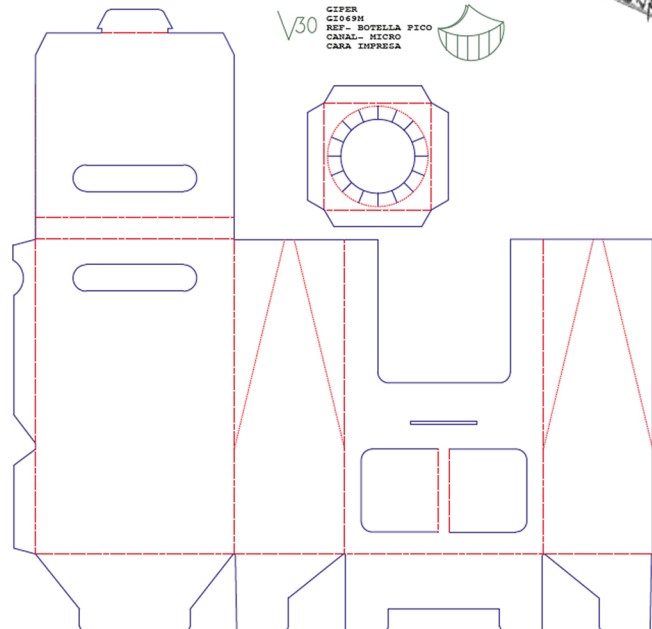

Desde 1897

BARRACA PACK 10 HORCHATA

2 Botellas de  HORCHATA **10**

BARRACA HORCHATA
PACK **10**

(1/2 L * 2) = 5 Litros de Horchata Líquida Gourmet

2 Botellas de

HORCHATA 10

BARRACA PACK

HORCHATA 10

(1/2 L * 2) = 5 Litros de Horchata Líquida Gourmet

ESTUCHE
PACK HORCHATA
10

1 Botella de  HORCHATA 10
+ 1 Botella Medidora

ESTUCHE PACK 10 HORCHATA

HORCHATA
10
Gourmet
concentrada

Doble selección de las mejores chufas