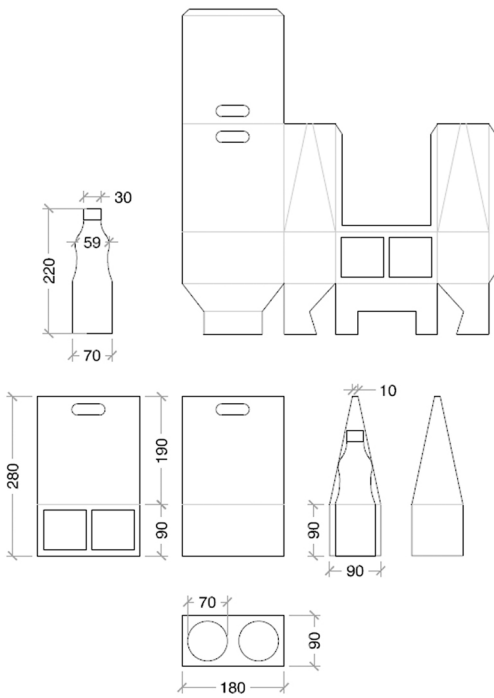

Desde 1897

BARRACA PACK 10 HORCHATA

2 Botellas de  HORCHATA **10**

BARRACA HORCHATA
PACK **10**

(1/2 L * 2) = 5 Litros de Horchata Líquida Gourmet

2 Botellas de

HORCHATA 10

BARRACA PACK

HORCHATA 10

(1/2 L * 2) = 5 Litros de Horchata Líquida Gourmet

ESTUCHE
PACK HORCHATA
10

1 Botella de  HORCHATA 10
+ 1 Botella Medidora

ESTUCHE PACK 10 HORCHATA

HORCHATA
10
Gourmet
concentrada

Doble selección de las mejores chufas